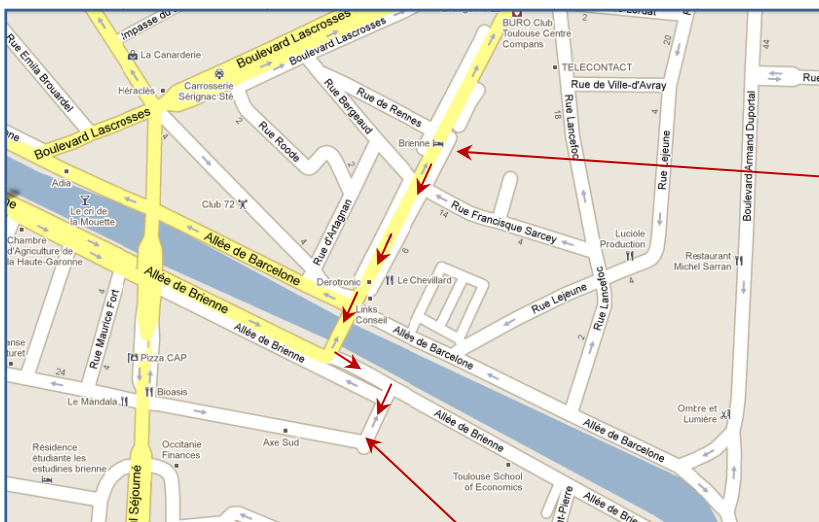

**Manufacture des Tabacs
Auditorium - Building S
(rue de l'Abreuvoir Saint-Pierre)**

Entrance of Building S

Hôtel de Brienne
20 Boulevard Maréchal Leclerc
31000 Toulouse
Tél. 33(0)5 61 23 60 60

Venue: Manufacture des Tabacs
Building S – Auditorium MS001
21 allée de Brienne – 31000 Toulouse
Tel. 33(0)5 61 12 85 89