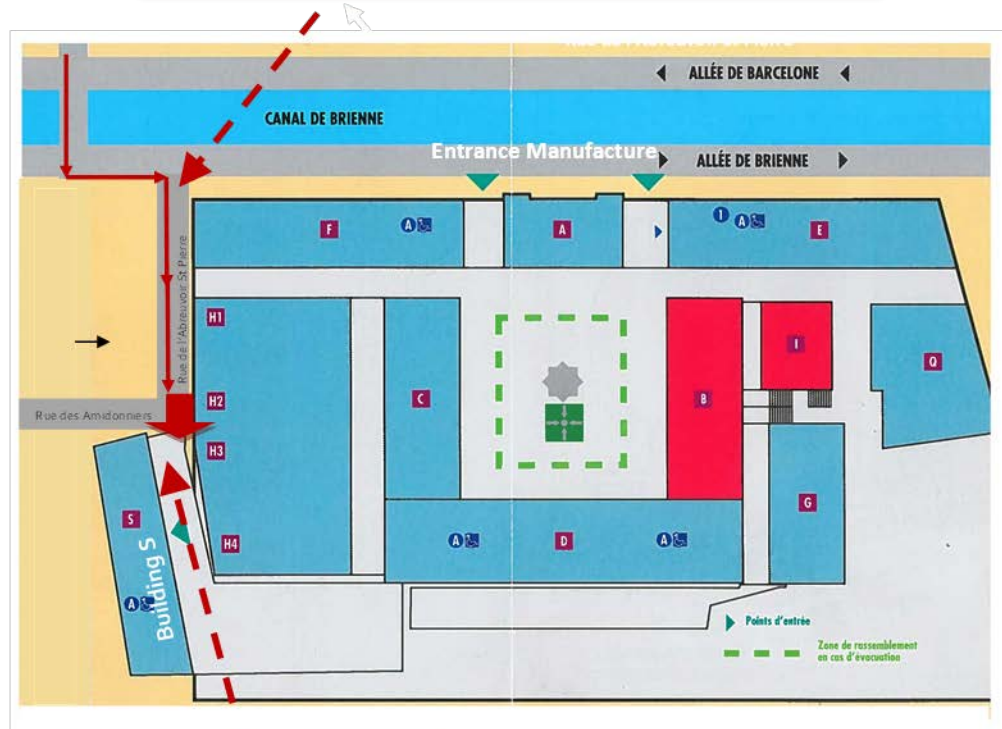

LOCAL INFORMATION

*Financial Econometrics Conference
Toulouse, May 16-17, 2014*

➤ **Map of Manufacture des Tabacs**

**View of the entrance
of the S Building**