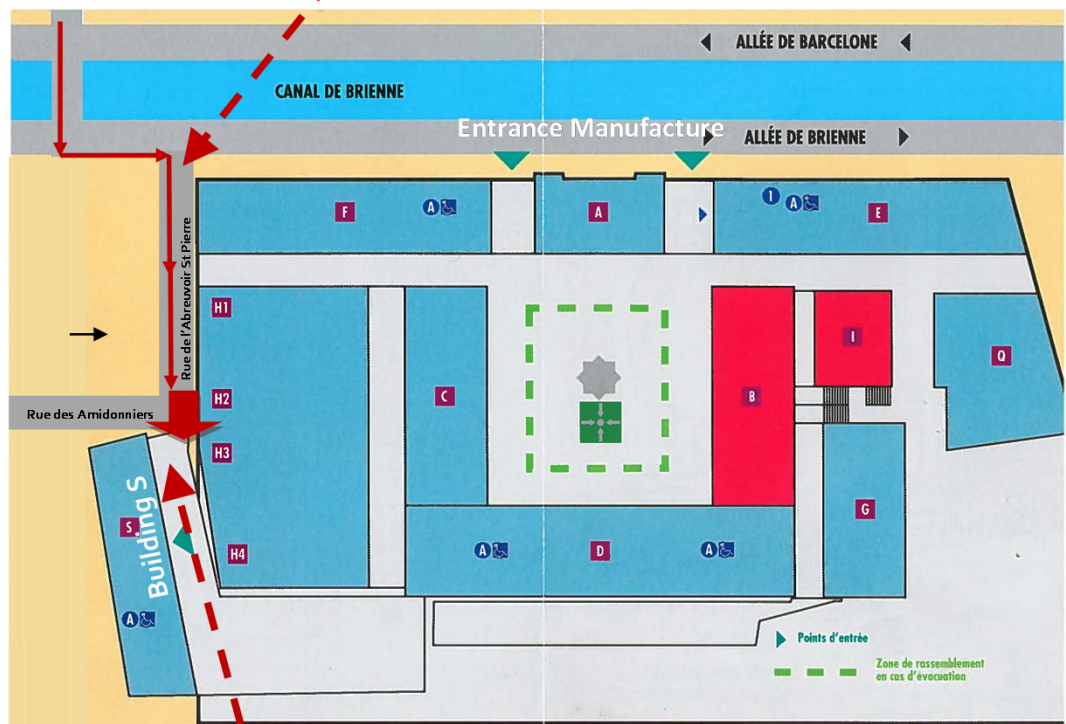

## Map of Toulouse

**Hôtel de Brienne**  
20, boulevard Maréchal Leclerc  
31000 Toulouse

**Conference venue:**  
**Université Toulouse I Capitole**  
**Manufacture des Tabacs**  
**Building S – Auditorium MS 001**  
1, rue des Amidonniers  
31000 Toulouse - France

## ➤ Map of Manufacture des Tabacs

**View of the entrance  
of Building S**