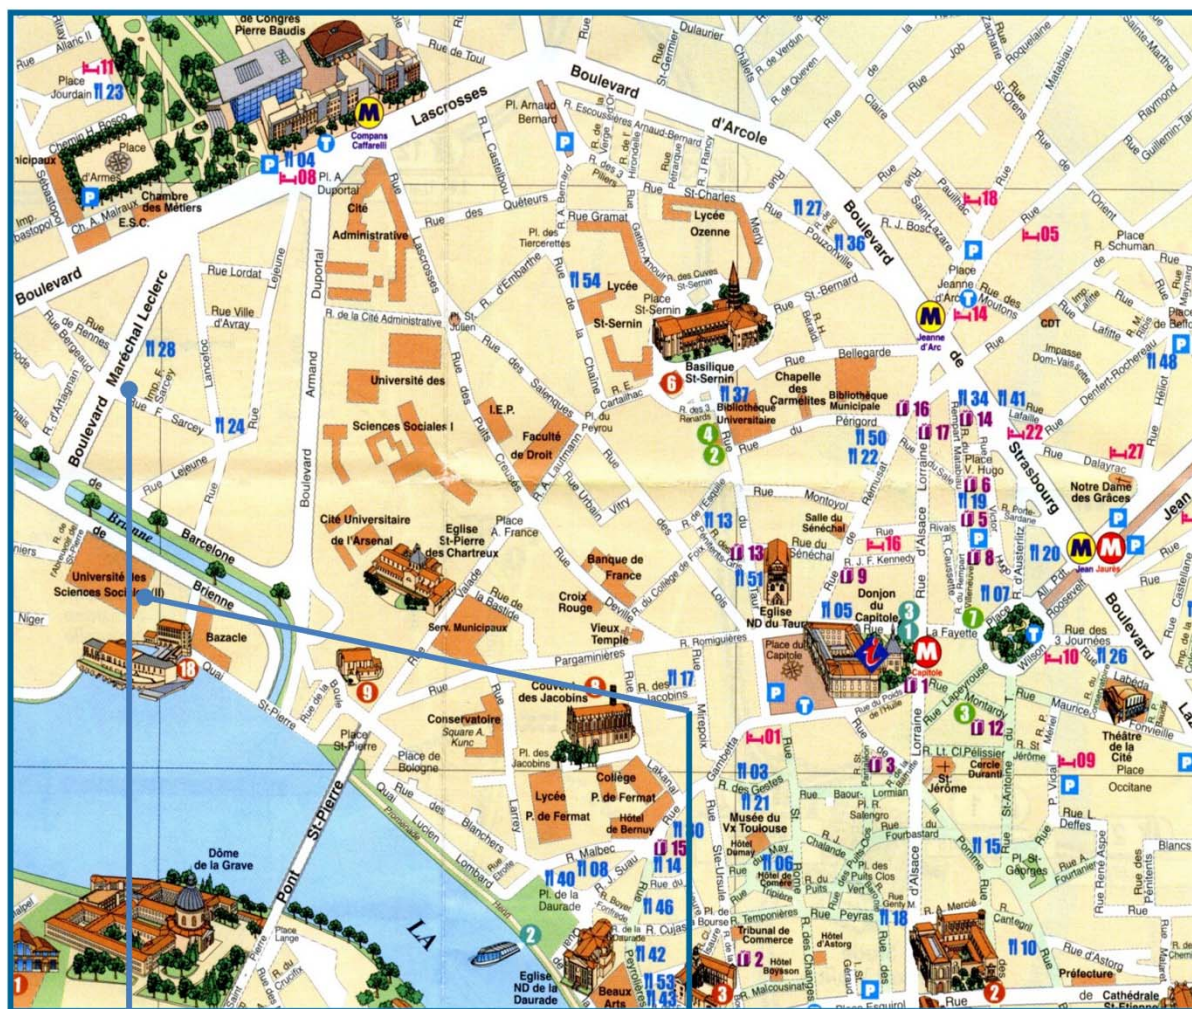

### - From Matabiau Train Station:

**Metro A:** direction "Basso Cambo". Change at "Jean-Jaurès" and take **Metro B:** direction "Borderouge". Stop at "Compans Caffarelli"

## Map of Toulouse

**Hôtel de Brienne**  
20, boulevard Maréchal Leclerc  
31000 Toulouse

**Conference venue:**  
**Université Toulouse I Capitole**  
**Manufacture des Tabacs**  
**Building S – Auditorium MS 001**  
1, rue des Amidonniers  
31000 Toulouse - France